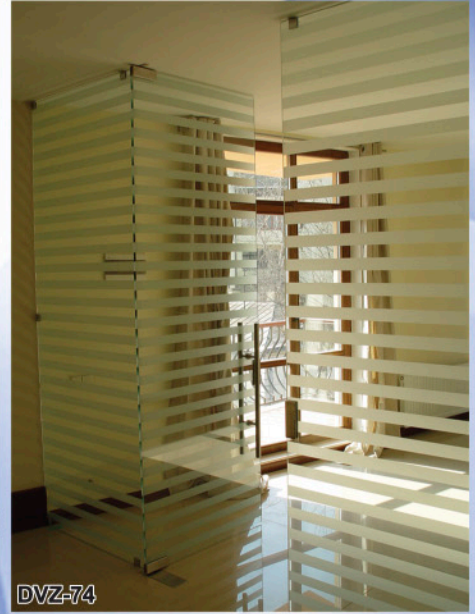

Главное не забывайте, стеклянная душевая кабина в доме - это дополнительный фактор комфорта, уюта и чистоты.

Стеклянные душевые кабины

Стеклянные душевые кабины

Стеклянные двери для саун

Мы представляем широкий ассортимент стеклянных дверей для сауны и бани: цельностеклянные, с рисунком, различные по цвету.

Стеклянные двери для саун

Стеклянные двери для саун

Раздвижные стеклянные двери

Радиусные раздвижные двери

Раздвижные стеклянные двери

Маятниковые двери из стекла

Стеклянные маятниковые двери

Входные группы