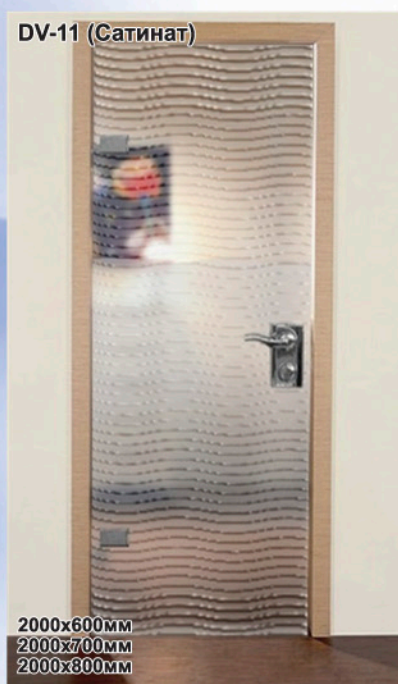

DV-09 (стекло Optiwhite с рисунком)

Стекланные межкомнатные двери серия "МZF"

DV-10 (стекло Бронза)

DV-11 (Сатинат)

DV-12 (стекло Black Perl)

DV-13 (стекло синее с гравировкой)

DV-14 (Триплекс)

DV-15 (стекло Optiwhite)