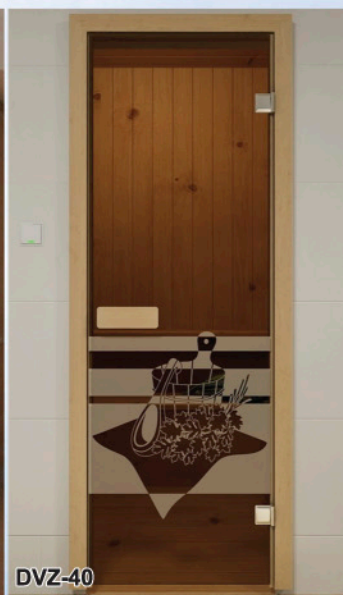

Популярность стеклянных душевых кабин на 1/8 части суши растет год от года. Практичность, надежность, эргономичность и привлекательный экстерьер душевых кабин завоевывают все больше сторонников.

В современных условиях стеклянная душевая кабина является необходимым атрибутом ванной комнаты. Душевая кабина – это огражденное оборудованное место для принятия душа. Стеклянные душевые кабины могут быть как закрытого, так и открытого типов.

Главное не забывайте, стеклянная душевая кабина в доме - это дополнительный фактор комфорта, уюта и чистоты.

Стеклянные душевые кабины

Стеклянные душевые кабины

Стеклянные двери для саун

Мы представляем широкий ассортимент стеклянных дверей для сауны и бани: цельностеклянные, с рисунком, различные по цвету.

Стеклянные двери для саун

Стеклянные двери для саун

Раздвижные стеклянные двери

Радиусные раздвижные двери

Раздвижные стеклянные двери

Маятниковые двери из стекла

Стеклянные маятниковые двери

Входные группы