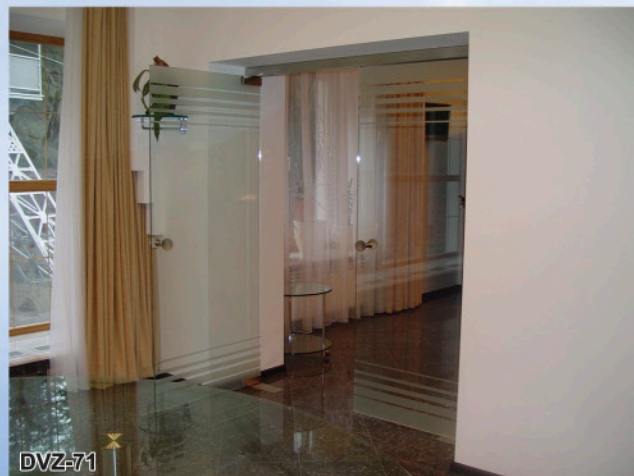

Fantasy 10 (стекло Сатинато)

2000x600мм
2000x700мм
2000x800мм

Fantasy 11 (стекло Сатинато)

2000x600мм
2000x700мм
2000x800мм

Fantasy 12 (стекло Сатинато)

2000x600мм
2000x700мм
2000x800мм

Стекло́нные душевые кабины

Популярность стеклянных душевых кабин на 1/8 части суши растет год от года. Практичность, надежность, эргономичность и привлекательный экстерьер душевых кабин завоевывают все больше сторонников.

В современных условиях стеклянная душевая кабина является необходимым атрибутом ванной комнаты. Душевая кабина – это огражденное оборудованное место для принятия душа. Стеклянные душевые кабины могут быть как закрытого, так и открытого типов.

Главное не забывайте, стеклянная душевая кабина в доме - это дополнительный фактор комфорта, уюта и чистоты.

Стеклянные душевые кабины

Стеклянные душевые кабины

Стеклянные двери для саун

Мы представляем широкий ассортимент стеклянных дверей для сауны и бани: цельностеклянные, с рисунком, различные по цвету.

Стеклянные двери для саун

Стеклянные двери для саун

Раздвижные стеклянные двери

Радиусные раздвижные двери

Раздвижные стеклянные двери

Маятниковые двери из стекла

Стеклянные маятниковые двери

Входные группы