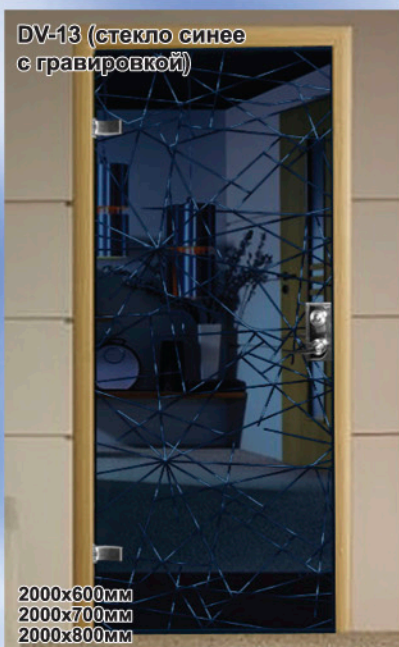

DV-02 (стекло Бронза)

DV-03 (стекло прозр. с фьюзингом)

DV-04 (стекло серое с матовым рисунком)

DV-05 (стекло прозр. с рисунком)

DV-06 (стекло прозр. с рисунком)

DV-07 (стекло прозр. с рисунком)

DV-08 (Сатинат)

DV-09 (стекло Optiwhite с рисунком)

Стекланные межкомнатные двери серия "МZF"

DV-10 (стекло Бронза)

DV-11 (Сатинат)

DV-12 (стекло Black Perl)

DV-13 (стекло синее с гравировкой)

DV-14 (Триплекс)

DV-15 (стекло Optiwhite)