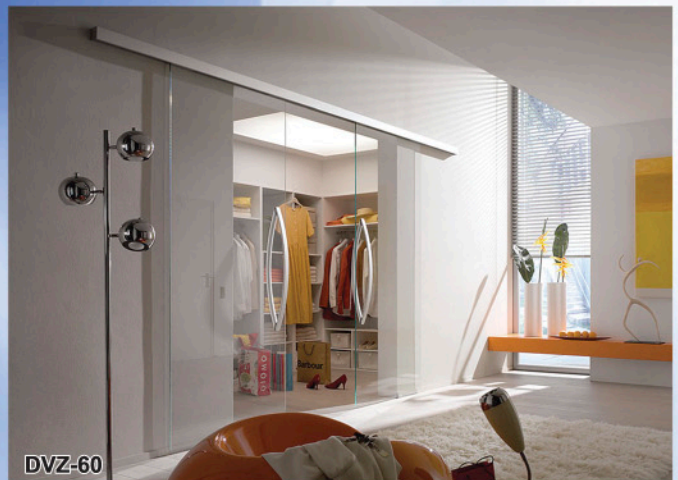

Главное не забывайте, стеклянная душевая кабина в доме - это дополнительный фактор комфорта, уюта и чистоты.

Стеклянные душевые кабины

Стеклянные душевые кабины

Стеклянные двери для саун

Мы представляем широкий ассортимент стеклянных дверей для сауны и бани: цельностеклянные, с рисунком, различные по цвету.

Стеклянные двери для саун

Стеклянные двери для саун

Раздвижные стеклянные двери

Радиусные раздвижные двери

Раздвижные стеклянные двери

Маятниковые двери из стекла

Стеклянные маятниковые двери

Входные группы