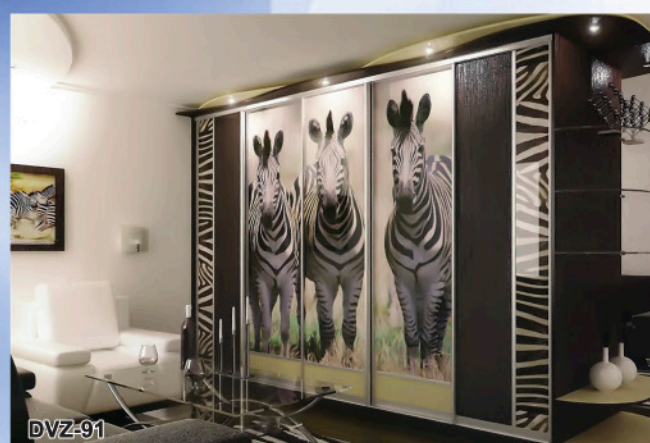

Стекланные и зеркальные панели для шкафов-купе