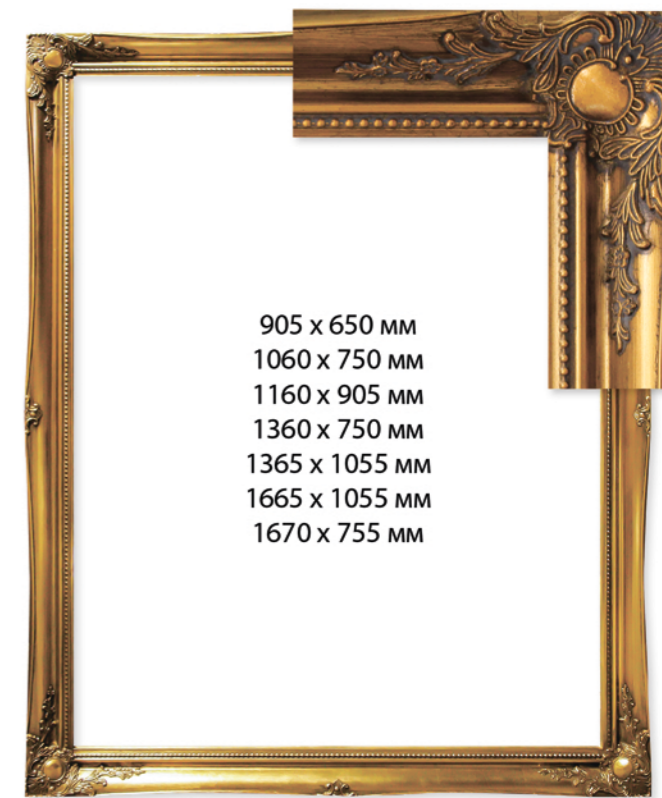

Московская Зеркальная
Фабрика
НАГОРНАЯ, 17

RA-032

1230 x 925 мм

RA-024

750 x 650 мм
1160 x 905 мм

RA-037

1290 x 1035 мм

RA-030

1100 x 790 мм

RA-008

850 x 600 мм
695 x 595 мм
1000 x 695 мм
1230 x 390 мм

RA-012

585 x 485 мм

RA-009

750 x 650 мм
900 x 650 мм
1060 x 755 мм
1365 x 750 мм
1360 x 1060 мм

RA-018

700 x 600 мм

RA-035

1220 x 920 мм

RA-023

755 x 650 мм

RA-007

595 x 495 мм
695 x 595 мм
1000 x 700 мм
1230 x 390 мм

RA-026

905 x 650 мм
1060 x 750 мм
1160 x 905 мм
1360 x 750 мм
1365 x 1055 мм
1665 x 1055 мм
1670 x 755 мм

RA-005

1005 x 750 мм
1155 x 850 мм
1260 x 1000 мм

RA-020

1285 x 1030 мм
1490 x 1180 мм

RA-016

600 x 500 мм
690 x 590 мм