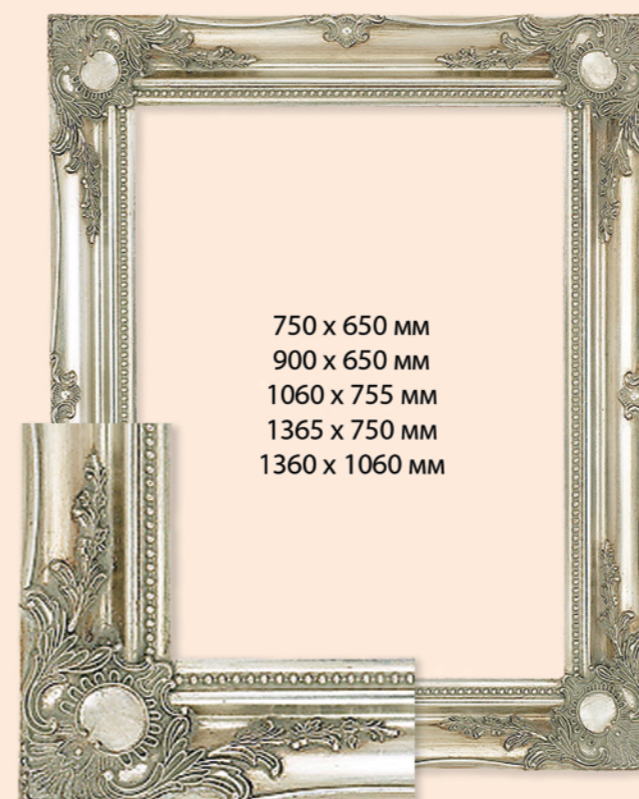

Московская Зеркальная
Фабрика
НАГОРНАЯ, 17

RA-032

1230 x 925 мм

RA-024

750 x 650 мм
1160 x 905 мм

RA-037

1290 x 1035 мм

RA-030

1100 x 790 мм

RA-008

850 x 600 мм
695 x 595 мм
1000 x 695 мм
1230 x 390 мм

RA-012

585 x 485 мм

RA-009

750 x 650 мм
900 x 650 мм
1060 x 755 мм
1365 x 750 мм
1360 x 1060 мм

RA-018

700 x 600 мм

RA-035

1220 x 920 мм

RA-023

755 x 650 мм

RA-007

595 x 495 мм
695 x 595 мм
1000 x 700 мм
1230 x 390 мм

RA-026

905 x 650 мм
1060 x 750 мм
1160 x 905 мм
1360 x 750 мм
1365 x 1055 мм
1665 x 1055 мм
1670 x 755 мм

RA-005

1005 x 750 мм
1155 x 850 мм
1260 x 1000 мм

RA-020

1285 x 1030 мм
1490 x 1180 мм

RA-016

600 x 500 мм
690 x 590 мм